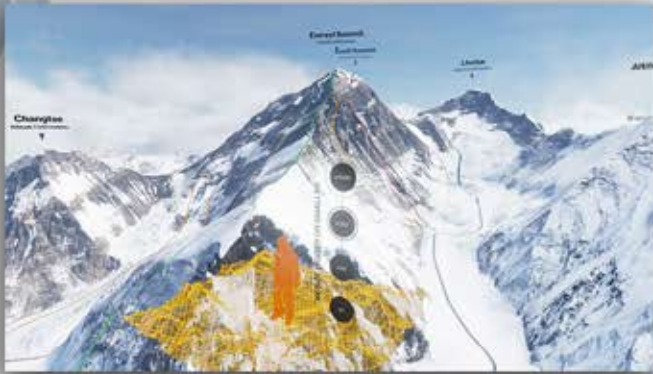

## EVEREST VR

TEMATYKA: DOZNANIA, DOŚWIADCZENIE, RUCHOWE

PRZEŻYJ FOTOREALISTYCZNE DOZNANIE, JAK ŻADNE INNE, DOŁĄCZAJĄC DO EKSPEDYCJI NA SZCZYT MOUNT EVEREST.

WYMIARY:

TRYB POKOJU MIN 2.5x2.5M

MDŁOŚCI

TRUDNOŚĆ

CZAS:

∞

RYWALIZACJA:

WYSOKOŚĆ